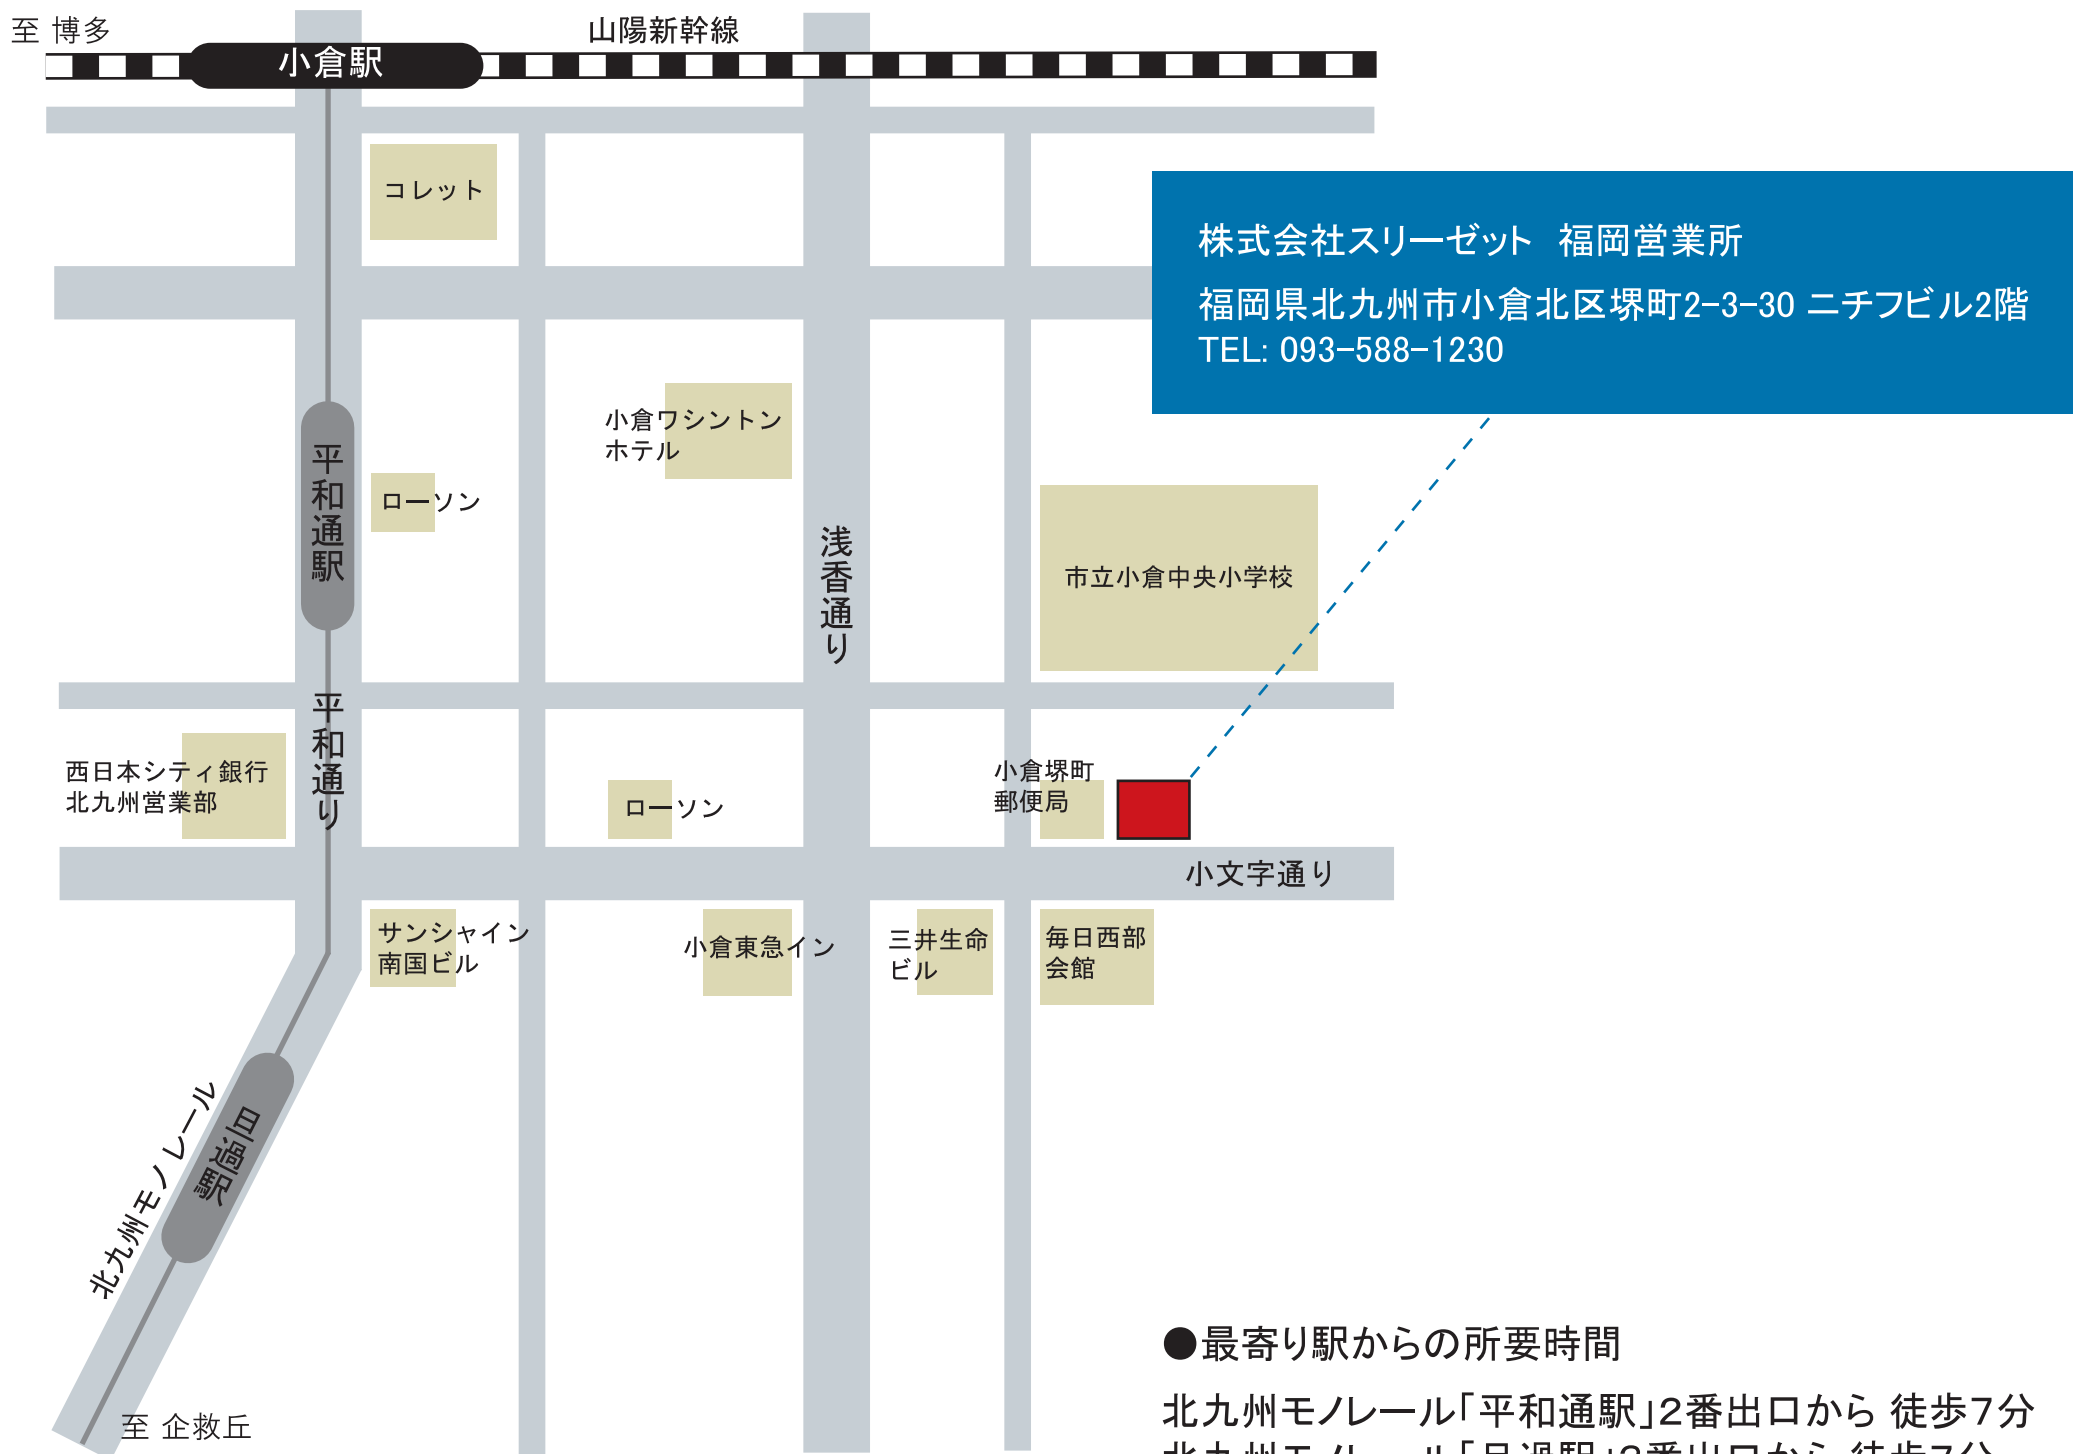

スリーゼットまでのご案内図(福岡営業所)

●最寄り駅からの所要時間

北九州モノレール「平和通駅」2番出口から 徒歩7分
北九州モノレール「旦過駅」3番出口から 徒歩7分
各線「小倉駅」南口から 徒歩11分